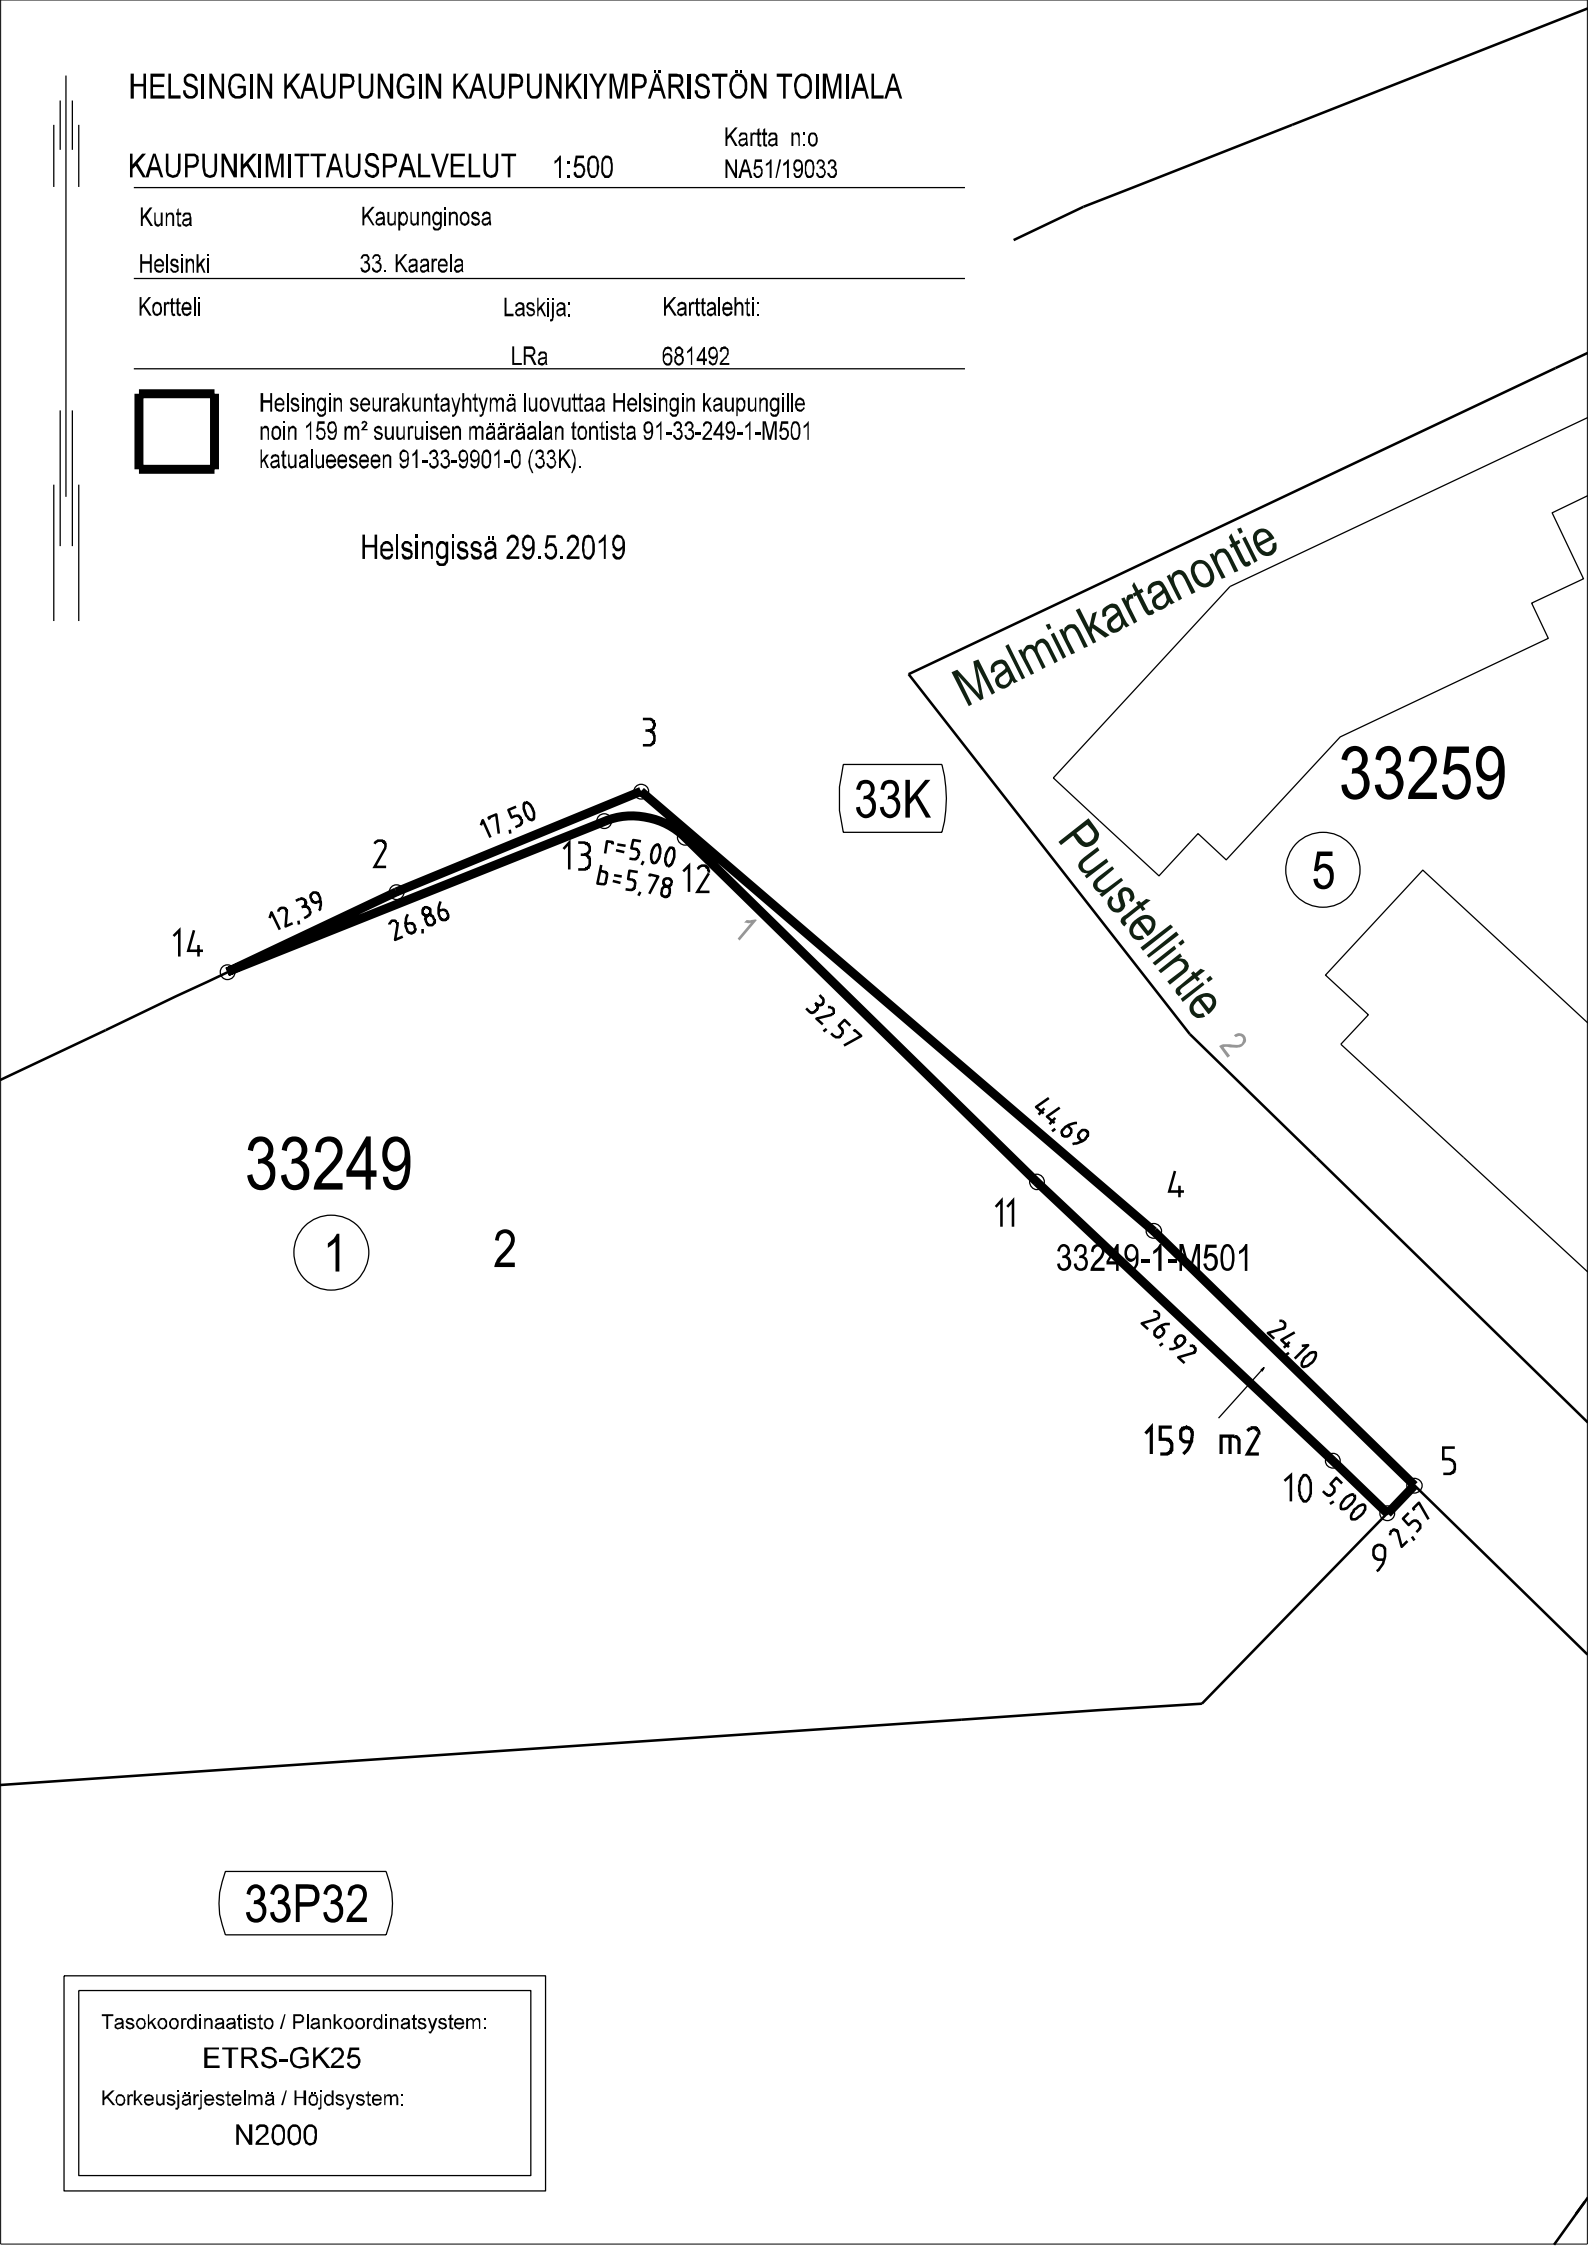

HELSINGIN KAUPUNGIN KAUPUNKIYMPÄRISTÖN TOIMIALA

KAUPUNKIMITTAUSPALVELUT 1:500

Kartta n:o
NA51/19033

Kunta Kaupunginosa

Helsinki 33. Kaarela

Kortteli Laskija: Karttalehti:

LRa 681492

Helsingin seurakuntayhtymä luovuttaa Helsingin kaupungille noin 159 m² suuruisen määräalan tontista 91-33-249-1-M501 katualueeseen 91-33-9901-0 (33K).

Helsingissä 29.5.2019

33249

1

2

33K

Malminkartanontie

Puustellintie

33259

5

33249-1-M501

159 m²

33P32

Tasokoordinaatisto / Plankoordinaatsystem:

ETRS-GK25

Korkeusjärjestelmä / Höjdsystem:

N2000